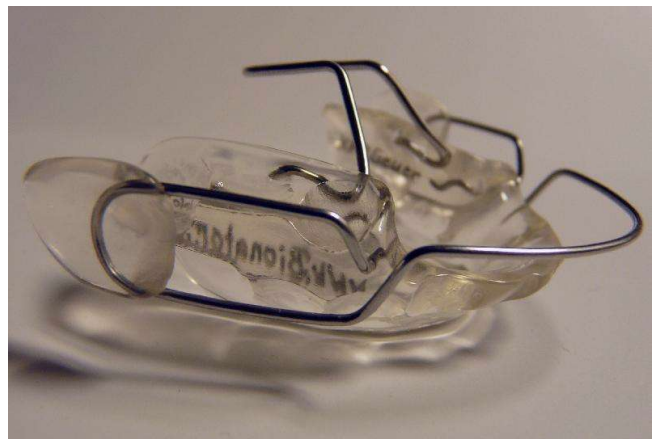

Original Bionatoren

Der Lippenbügel liegt jeweils auf Lippenschluss-Höhe

Einwärts stehende 1er: das Plastik hinter ihnen liegt an

Wie die Zunge den Bionator wahrnimmt

Plastik ausgerundet hinter der oberen Front; Formgebung am gekippten unteren 6er: auf Aufrichtung aufgehöhlt

Exemplar aus hypoallergenem Polyan (thermoplastisch)

Exemplar mit zusätzlichen Wangenschilden (z.B. gegen seitlichen Kreuzbiss)

Bezugsquelle für Behandler:

www.bionator.info

Bionator-Technik Dirk Geuer, Büscherhof 10 A, 51545 Waldbröl, Tel. 02291 2346