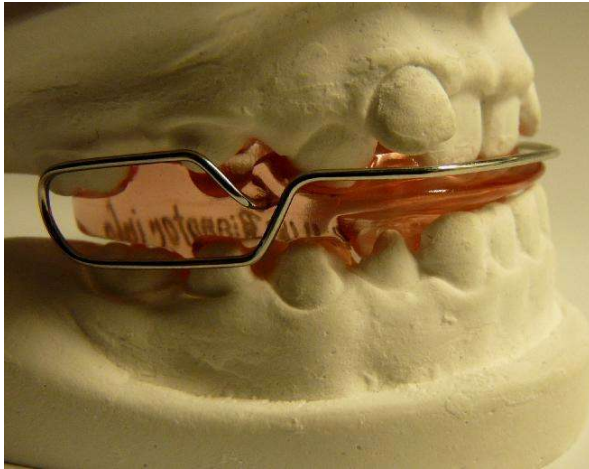

Original Bionatoren

Der Lippenbügel liegt jeweils auf Lippenschluss-Höhe

Einwärts stehende 1er: das Plastik hinter ihnen liegt an

Wie die Zunge den Bionator wahrnimmt

Plastik ausgerundet hinter der oberen Front; Formgebung am gekippten unteren 6er: auf Aufrichtung aufgehöhlt

Exemplar aus hypoallergenem Polyan (thermoplastisch)

Exemplar mit zusätzlichen Wangenschilden (z.B. gegen seitlichen Kreuzbiss)

Bezugsquelle für Behandler:

www.bionator.info

Bionator-Technik Dirk Geuer, Büscherhof 10 A, 51545 Waldbröl, Tel. 02291 2346