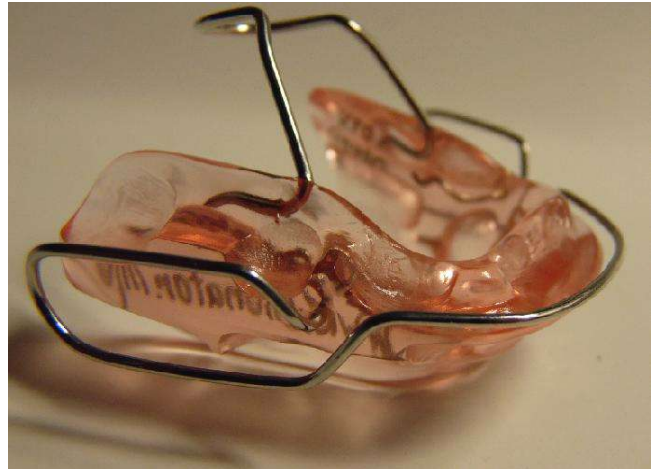

Original Bionatoren

Der Lippenbügel liegt jeweils auf Lippenschluss-Höhe

Einwärts stehende 1er: das Plastik hinter ihnen liegt an

Wie die Zunge den Bionator wahrnimmt

Plastik ausgerundet hinter der oberen Front; Formgebung am gekippten unteren 6er: auf Aufrichtung aufgehöhlt

Exemplar aus hypoallergenem Polyan (thermoplastisch)

Exemplar mit zusätzlichen Wangenschilden (z.B. gegen seitlichen Kreuzbiss)

Bezugsquelle für Behandler:

www.bionator.info

Bionator-Technik Dirk Geuer, Büscherhof 10 A, 51545 Waldbröl, Tel. 02291 2346