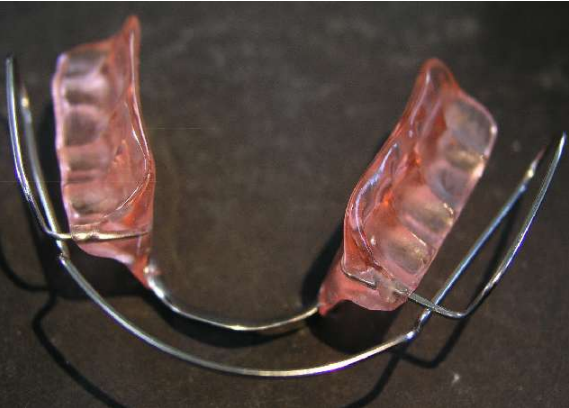

Für Erwachsene: Biognathor nach Treuenfels (Eutin), gebaut von www.kfogeuer.de (Waldbröl)

20-jährige Patientin, Zweitbehandlung wegen Schiefbiss-Problemen und Verspannungen, unkoordinierte Headgear-“Behandlung“ in der Jugend