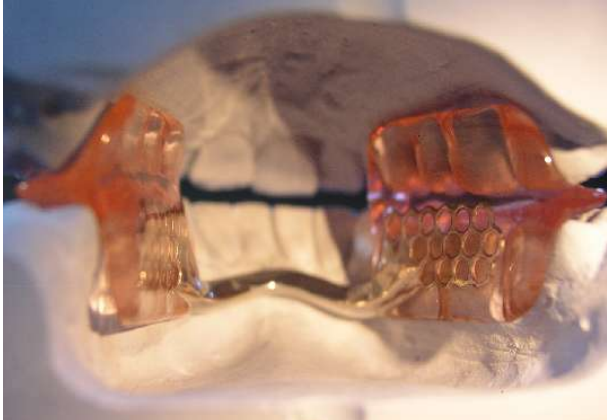

Für Erwachsene: Biognathor nach Treuenfels (Eutin), gebaut von www.kfogeuer.de (Waldbröl)

20-jährige Patientin, Zweitbehandlung wegen Schiefbiss-Problemen und Verspannungen, unkoordinierte Headgear-“Behandlung“ in der Jugend